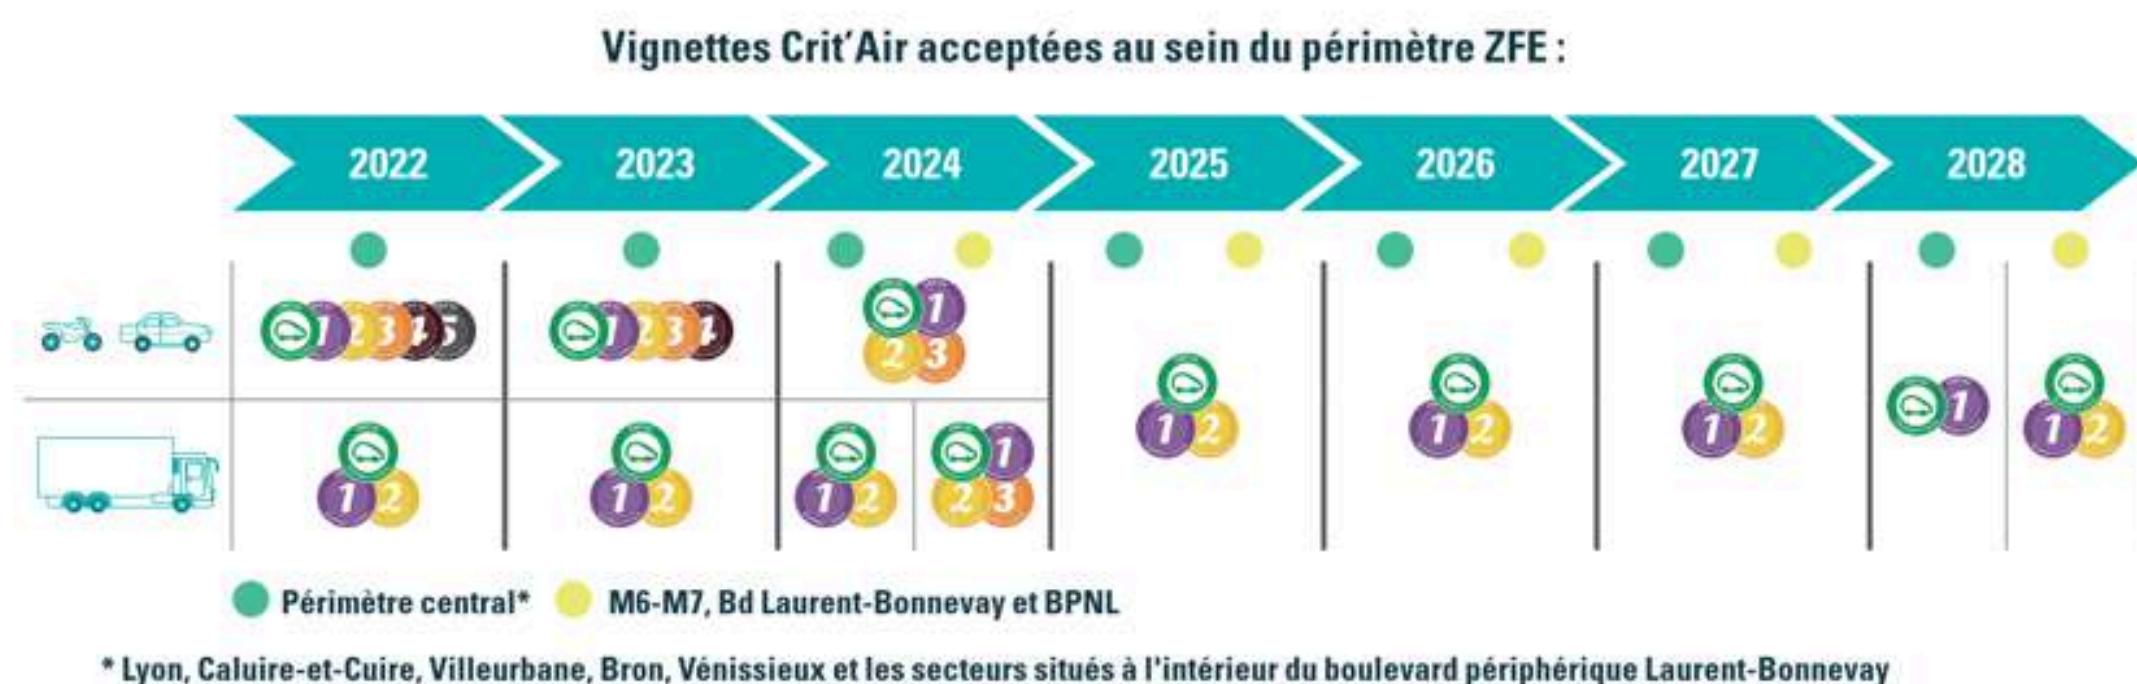

# MOBILITE

MÉTROPOLE

GRAND LYON

ZFE  
Dérogations possibles

SYTRAL  
MOBILITÉS

En 2025, la ZFE s'applique aux véhicules Crit'Air 3  
Différents types de dérogations sont disponibles

- Dérogation « **Petit rouleur** », pour les personnes n'utilisant qu'occasionnellement leur véhicule particulier : 52 jours par an ;
- Dérogation « **Commande en cours d'un véhicule Crit'Air 0 ou 1** » pour les personnes en attente de la livraison de leur nouveau véhicule ;
- Dérogation « **Horaires décalés** », les utilisateurs de véhicules particuliers Crit'Air 3 (voitures et deux roues) qui débutent, terminent ou exercent leur activité professionnelle entre 21h et 6h, plus de 52 jours par an.

# MOBILITE

Demain,  
tous

**TCL**

TCL

Actualités réseaux

**Depuis le 17 février, mise en service de la station Décines Roosevelt**

Le réseau TCL continue de se moderniser et de se renforcer sur le T3 et le T7. Grâce à cette nouvelle desserte, rejoignez la Gare Part-Dieu Villette en seulement 15 minutes !